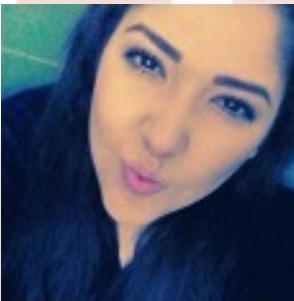

**BEATRIZ SEVILLANO MEJIA**

**LOCALIZADA**

**FECHA DE NACIMIENTO:** 31/12/2014  
**EDAD:** 1 mes  
**SEXO:** Femenino  
**FECHA DE LOS HECHOS:** 24/02/2015  
**LUGAR DE LOS HECHOS:** JALISCO  
**NACIONALIDAD:** MEXICANA  
**CABELLO:** Lacio  
**COLOR:** Sin dato  
**COLOR DE OJOS:** Castaño\_Oscuros  
**ESTATURA:** 0.6 m  
**PESO:** Sin dato  
**SEÑAS PARTICULARES:** Sin dato

**Sospechoso**  
**NOMBRE:**  
N N  
**SEÑAS PARTICULARES:**  
Sin dato

**RESUMEN DE HECHOS:**

LA BEBÉ BEATRIZ SEVILLANO MEJÍA O "N" "N", EL 24 DE FEBRERO DE 2015, FUE VÍCTIMA DE DELITO COMETIDO POR TRES MUJERES, CERCA DE LA COLONIA EL REHILETE EN ZAPOPAN, JALISCO PRESUMIÉNDOSE PUDIERA ENCONTRARSE CON ELLAS VIAJANDO A BORDO DE UN VEHÍCULO COLOR AZUL DE MODELO RECIENTE. SE TEME POR LA INTEGRIDAD DE LA BEBÉ ATENDIENDO A SU MINORÍA DE EDAD.