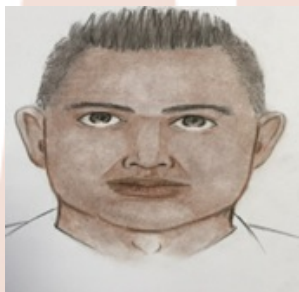

**FATIMA GUADALUPE GARCIA**

**LOCALIZADA**

**FECHA DE NACIMIENTO:** 18/11/2009  
**EDAD:** 5 años  
**SEXO:** Femenino  
**FECHA DE LOS HECHOS:** 15/10/2015  
**LUGAR DE LOS HECHOS:** JALISCO  
**NACIONALIDAD:** MEXICANA  
**CABELLO:** Lacio  
**COLOR:** Negro  
**COLOR DE OJOS:** Castaño\_Claros  
**ESTATURA:** 0.9 m  
**PESO:** 20 kg.  
**SEÑAS PARTICULARES:** SIN DATO.

**Sospechoso**

**NOMBRE:**

JOSE LUIS

**SEÑAS PARTICULARES:**

SEXO: HOMBRE

EDAD: 24 AÑOS APROX.

ESTATURA: 1.80 MTS. APROX.

DESCRIPCIÓN: COMPLEXIÓN ROBUSTA, TE

**RESUMEN DE HECHOS:**

EL 15 DE OCTUBRE DE 2015, LA NIÑA FÁTIMA GUADALUPE GARCÍA CHINO FUE SUSTRÁIDA POR UN HOMBRE DE NOMBRE JOSE LUIS "N" "N" DE APROXIMADAMENTE 24 AÑOS DE EDAD, EN GUADALAJARA, JALISCO. EL SOSPECHOSO SE LLEVÓ A LA NIÑA HUYENDO CON RUMBO DESCONOCIDO. SE CONSIDERA QUE LA INTEGRIDAD DE LA NIÑA PUEDE ESTAR EN RIESGO TODA VEZ QUE PUEDE SER VÍCTIMA DE LA COMISIÓN DE UN DELITO.